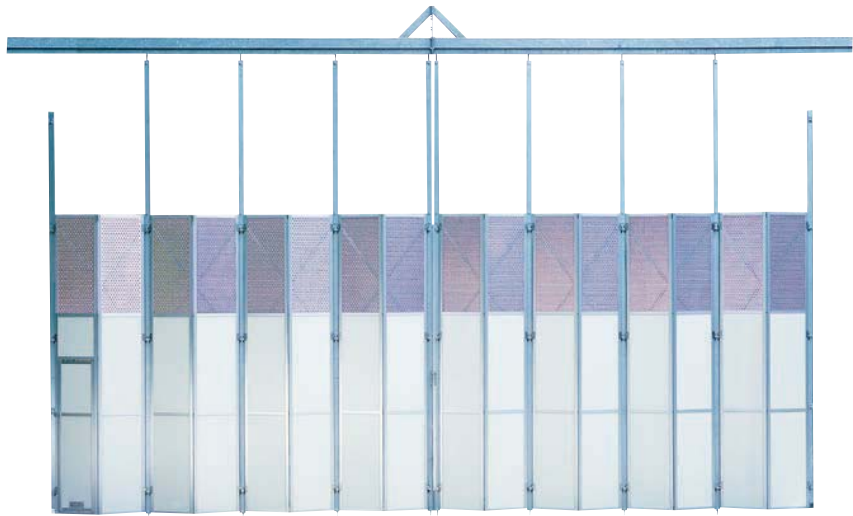

パネルゲート・シートゲート

特長

- 軽量…パネル枠材及びプレスはすべてアルミ製で従来品の80%の重量です。
- マーク、文字等のシール作成ができます。(販売)

柱付きタイプ

■ 上部メッシュパネル

● 高さ 4,500 ・ パネル高 3m タイプ

⚠ 注意事項

◎シール等をはがして、納品時と同様の状態での返却をお願い致します。

■ 全面パネル

● 高さ 4,500 ・ パネル高 3m タイプ

■ 全面シートパネル

● 高さ 4,500 ・ パネル高 3m タイプ

パネルゲート・シートゲート(柱付き)寸法図

※地域によって仕様が異なります。

柱無しタイプ

■ 上部メッシュパネル

● 高さ 4,500 ・ パネル高 3m タイプ

⚠ 注意事項

◎シール等をはがして、納品時と同様の状態での返却をお願い致します。

■ 全面パネル

● 高さ 4,500 ・ パネル高 3m タイプ

■ 全面シートパネル

● 高さ 4,500 ・ パネル高 3m タイプ

パネルゲート・シートゲート(柱無し)寸法図