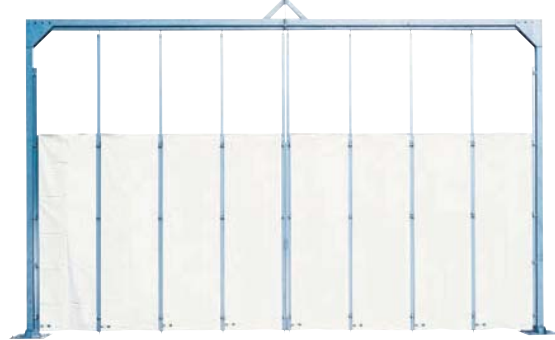

パネルゲート・シートゲート

特長

- 軽量…パネル枠材及びプレスはすべてアルミ製で従来品の80%の重量です。
- マーク、文字等のシール作成ができます。(販売)

柱付きタイプ

■ 上部メッシュパネル

● 高さ 4,500 ・ パネル高 3m タイプ

⚠ 注意事項

◎シール等をはがして、納品時と同様の状態での返却をお願い致します。

■ 全面パネル

● 高さ 4,500 ・ パネル高 3m タイプ

■ 全面シートパネル

● 高さ 4,500 ・ パネル高 3m タイプ

パネルゲート・シートゲート(柱付き)寸法図

※地域によって仕様が異なります。

柱無しタイプ

■ 上部メッシュパネル

● 高さ 4,500 ・ パネル高 3m タイプ

⚠ 注意事項

◎シール等をはがして、納品時と同様の状態での返却をお願い致します。

■ 全面パネル

● 高さ 4,500 ・ パネル高 3m タイプ

■ 全面シートパネル

● 高さ 4,500 ・ パネル高 3m タイプ

パネルゲート・シートゲート(柱無し)寸法図