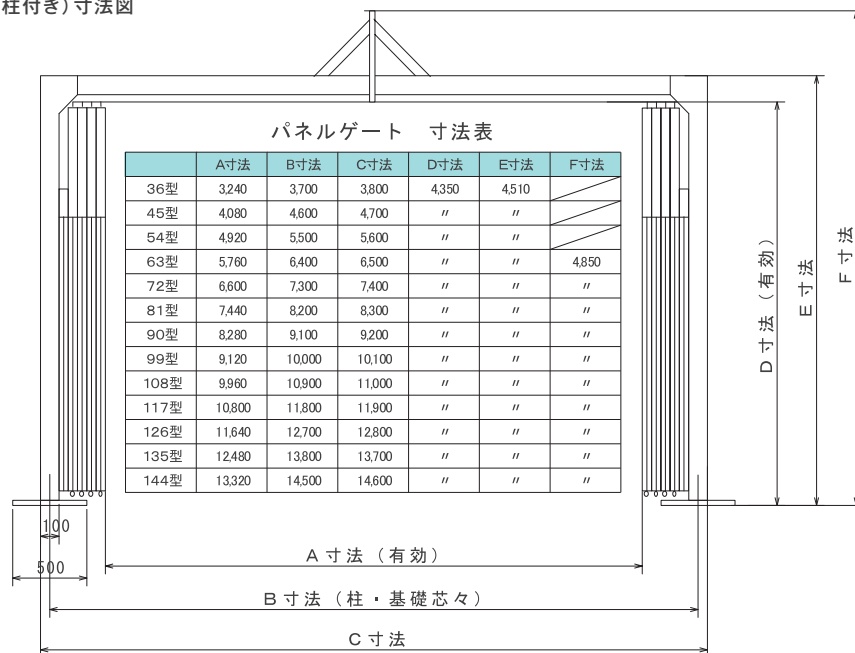

パネルゲート・シートゲート

特長

- 軽量…パネル枠材及びプレスはすべてアルミ製で従来品の80%の重量です。
- マーク、文字等のシール作成ができます。(販売)

柱付きタイプ

■ 上部メッシュパネル

● 高さ 4,500 ・ パネル高 3m タイプ

⚠ 注意事項

◎シール等をはがして、納品時と同様の状態での返却をお願い致します。

■ 全面パネル

● 高さ 4,500 ・ パネル高 3m タイプ

■ 全面シートパネル

● 高さ 4,500 ・ パネル高 3m タイプ

パネルゲート・シートゲート(柱付き)寸法図

※地域によって仕様が異なります。

柱無しタイプ

■ 上部メッシュパネル

● 高さ 4,500 ・ パネル高 3m タイプ

⚠ 注意事項

◎シール等をはがして、納品時と同様の状態での返却をお願い致します。

■ 全面パネル

● 高さ 4,500 ・ パネル高 3m タイプ

■ 全面シートパネル

● 高さ 4,500 ・ パネル高 3m タイプ

パネルゲート・シートゲート(柱無し)寸法図