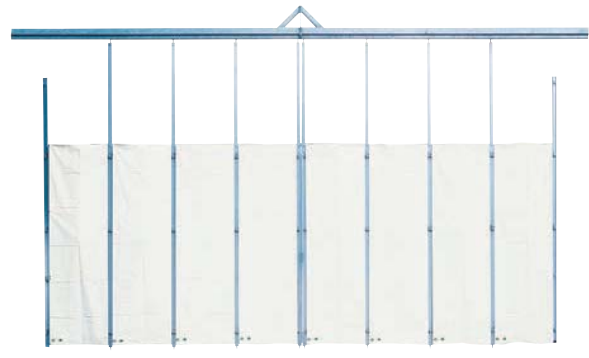

パネルゲート・シートゲート

特長

- 軽量…パネル枠材及びプレスはすべてアルミ製で従来品の80%の重量です。
- マーク、文字等のシール作成ができます。(販売)

柱付きタイプ

■ 上部メッシュパネル

● 高さ 4,500 ・ パネル高 3m タイプ

⚠ 注意事項

◎シール等をはがして、納品時と同様の状態での返却をお願い致します。

■ 全面パネル

● 高さ 4,500 ・ パネル高 3m タイプ

■ 全面シートパネル

● 高さ 4,500 ・ パネル高 3m タイプ

パネルゲート・シートゲート(柱付き)寸法図

※地域によって仕様が異なります。

柱無しタイプ

■ 上部メッシュパネル

● 高さ 4,500 ・ パネル高 3m タイプ

⚠ 注意事項

◎シール等をはがして、納品時と同様の状態での返却をお願い致します。

■ 全面パネル

● 高さ 4,500 ・ パネル高 3m タイプ

■ 全面シートパネル

● 高さ 4,500 ・ パネル高 3m タイプ

パネルゲート・シートゲート(柱無し)寸法図