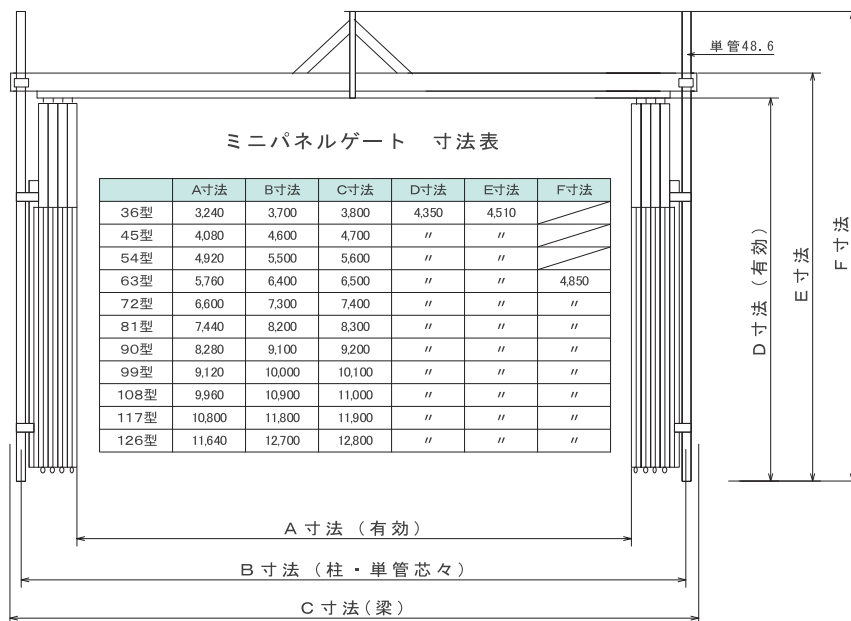

■ 全面パネル

● 高さ 4,500 ・ パネル高 3m タイプ

■ 全面シートパネル

● 高さ 4,500 ・ パネル高 3m タイプ

パネルゲート・シートゲート(柱付き)寸法図

※地域によって仕様が異なります。

柱無しタイプ

■ 上部メッシュパネル

● 高さ 4,500 ・ パネル高 3m タイプ

⚠ 注意事項

◎シール等をはがして、納品時と同様の状態での返却をお願い致します。

■ 全面パネル

● 高さ 4,500 ・ パネル高 3m タイプ

■ 全面シートパネル

● 高さ 4,500 ・ パネル高 3m タイプ

パネルゲート・シートゲート(柱無し)寸法図