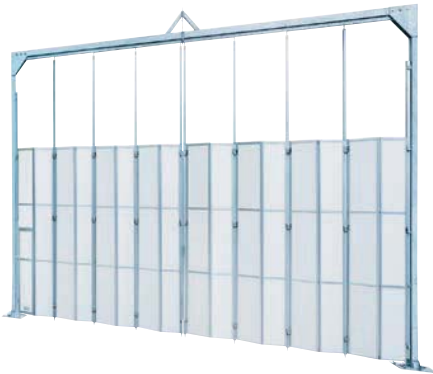

パネルゲート・シートゲート

特長

- 軽量…パネル枠材及びプレスはすべてアルミ製で従来品の80%の重量です。
- マーク、文字等のシール作成ができます。(販売)

柱付きタイプ

■ 上部メッシュパネル

● 高さ 4,500 ・ パネル高 3m タイプ

⚠ 注意事項

◎シール等をはがして、納品時と同様の状態での返却をお願い致します。

■ 全面パネル

● 高さ 4,500 ・ パネル高 3m タイプ

■ 全面シートパネル

● 高さ 4,500 ・ パネル高 3m タイプ

パネルゲート・シートゲート(柱付き)寸法図

※地域によって仕様が異なります。

柱無しタイプ

■ 上部メッシュパネル

● 高さ 4,500 ・ パネル高 3m タイプ

⚠ 注意事項

◎シール等をはがして、納品時と同様の状態での返却をお願い致します。

■ 全面パネル

● 高さ 4,500 ・ パネル高 3m タイプ

■ 全面シートパネル

● 高さ 4,500 ・ パネル高 3m タイプ

パネルゲート・シートゲート(柱無し)寸法図