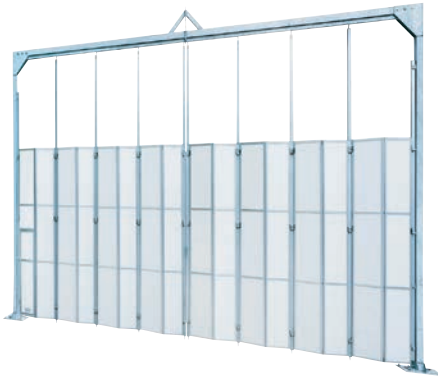

パネルゲート・シートゲート

特長

- アルミ製で従来品の80%の重量です。
- 販売でロゴマーク、文字等のシール作成ができます。

柱付きタイプ

■ 上部メッシュパネル

- 高さ 4,500 ・ パネル高 3m タイプ

⚠ 注意事項

◎シール等をはがして、納品時と同様の状態での返却をお願い致します。

■ 全面パネル

- 高さ 4,500 ・ パネル高 3m タイプ

■ 全面シートパネル

- 高さ 4,500 ・ パネル高 3m タイプ

パネルゲート・シートゲート（柱付き）寸法図

※地域によって仕様が異なります。

柱無しタイプ

■ 上部メッシュパネル

● 高さ 4,500・パネル高 3m タイプ

⚠ 注意事項

◎シール等をはがして、納品時と同様の状態での返却をお願い致します。

■ 全面パネル

● 高さ 4,500・パネル高 3m タイプ

■ 全面シートパネル

● 高さ 4,500・パネル高 3m タイプ

パネルゲート・シートゲート(柱無し)寸法図