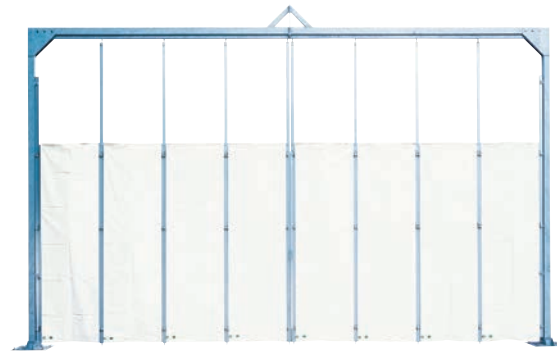

パネルゲート・シートゲート

特長

- アルミ製で従来品の80%の重量です。
- 販売でロゴマーク、文字等のシール作成ができます。

柱付きタイプ

■ 上部メッシュパネル

- 高さ 4,500 ・ パネル高 3m タイプ

⚠ 注意事項

◎シール等をはがして、納品時と同様の状態での返却をお願い致します。

■ 全面パネル

- 高さ 4,500 ・ パネル高 3m タイプ

■ 全面シートパネル

- 高さ 4,500 ・ パネル高 3m タイプ

パネルゲート・シートゲート（柱付き）寸法図

※地域によって仕様が異なります。

柱無しタイプ

■ 上部メッシュパネル

● 高さ 4,500・パネル高 3m タイプ

⚠ 注意事項

◎シール等をはがして、納品時と同様の状態での返却をお願い致します。

■ 全面パネル

● 高さ 4,500・パネル高 3m タイプ

■ 全面シートパネル

● 高さ 4,500・パネル高 3m タイプ

パネルゲート・シートゲート(柱無し)寸法図