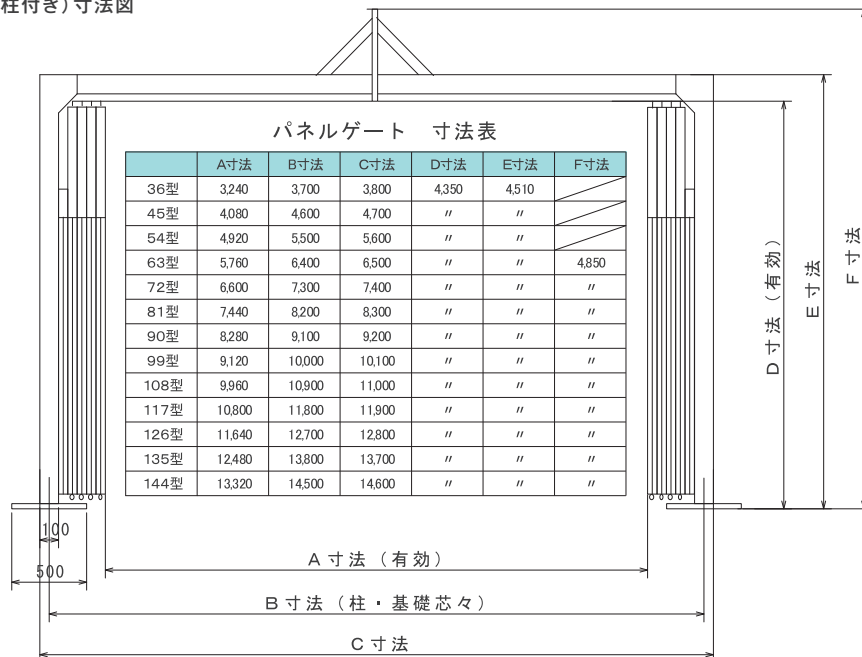

パネルゲート・シートゲート

特長

- アルミ製で従来品の80%の重量です。
- 販売でロゴマーク、文字等のシール作成ができます。

柱付きタイプ

■ 上部メッシュパネル

- 高さ 4,500 ・ パネル高 3m タイプ

⚠ 注意事項

◎シール等をはがして、納品時と同様の状態での返却をお願い致します。

■ 全面パネル

- 高さ 4,500 ・ パネル高 3m タイプ

■ 全面シートパネル

- 高さ 4,500 ・ パネル高 3m タイプ

パネルゲート・シートゲート（柱付き）寸法図

※地域によって仕様が異なります。

柱無しタイプ

■ 上部メッシュパネル

● 高さ 4,500・パネル高 3m タイプ

⚠ 注意事項

◎シール等をはがして、納品時と同様の状態での返却をお願い致します。

■ 全面パネル

● 高さ 4,500・パネル高 3m タイプ

■ 全面シートパネル

● 高さ 4,500・パネル高 3m タイプ

パネルゲート・シートゲート(柱無し)寸法図