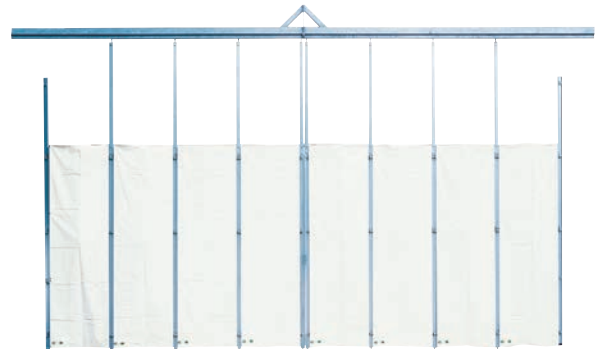

パネルゲート・シートゲート

特長

- アルミ製で従来品の80%の重量です。
- 販売でロゴマーク、文字等のシール作成ができます。

柱付きタイプ

■ 上部メッシュパネル

- 高さ 4,500 ・ パネル高 3m タイプ

⚠ 注意事項

◎シール等をはがして、納品時と同様の状態での返却をお願い致します。

■ 全面パネル

- 高さ 4,500 ・ パネル高 3m タイプ

■ 全面シートパネル

- 高さ 4,500 ・ パネル高 3m タイプ

パネルゲート・シートゲート（柱付き）寸法図

※地域によって仕様が異なります。

柱無しタイプ

■ 上部メッシュパネル

● 高さ 4,500・パネル高 3m タイプ

⚠ 注意事項

◎シール等をはがして、納品時と同様の状態での返却をお願い致します。

■ 全面パネル

● 高さ 4,500・パネル高 3m タイプ

■ 全面シートパネル

● 高さ 4,500・パネル高 3m タイプ

パネルゲート・シートゲート(柱無し)寸法図