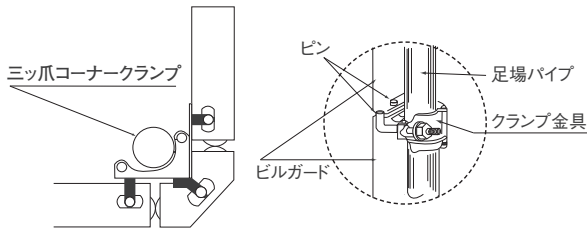

関連商品

防音パネル

採光防音パネル

養生クランプ

養生コーナー

三爪コーナークランプ

防音パネルの性能

防音パネル規格寸法

インチ				
製品記号	T(mm)	W(mm)	H(mm)	重量(kg)
SB6-18I	40	1,819	862	10.7
SB6-15I	40	1,514	862	9.1
SB6-12I	40	1,209	862	7.5
SB6-09I	40	904	862	5.9
SB6-06I	40	600	862	4.3
コーナー	40	—	862	0.9

※メーターサイズもございます。
※地域によって仕様が異なります。

採光防音パネル規格寸法

インチ				
製品記号	T(mm)	W(mm)	H(mm)	重量(kg)
SB6-18I	40	1,819	862	10.6

※メーターサイズもございます。
※地域によって仕様が異なります。