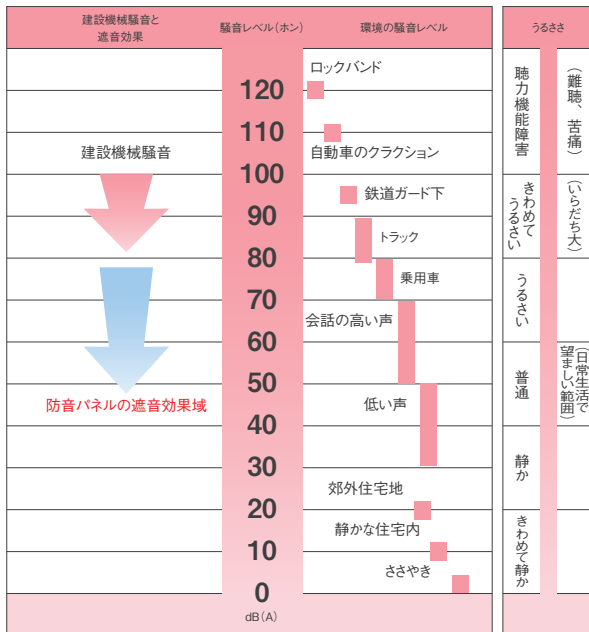

関連商品

防音パネル

採光防音パネル

養生クランプ

養生コーナー

三爪コーナークランプ

防音パネルの性能

防音パネル規格寸法

インチ				
製品記号	T(mm)	W(mm)	H(mm)	重量(kg)
SB6-18I	40	1,819	862	10.7
SB6-15I	40	1,514	862	9.1
SB6-12I	40	1,209	862	7.5
SB6-09I	40	904	862	5.9
SB6-06I	40	600	862	4.3
コーナー	40	—	862	0.9

※メーターサイズもございます。
※地域によって仕様が異なります。

採光防音パネル規格寸法

インチ				
製品記号	T(mm)	W(mm)	H(mm)	重量(kg)
SB6-18I	40	1,819	862	10.6

※メーターサイズもございます。
※地域によって仕様が異なります。