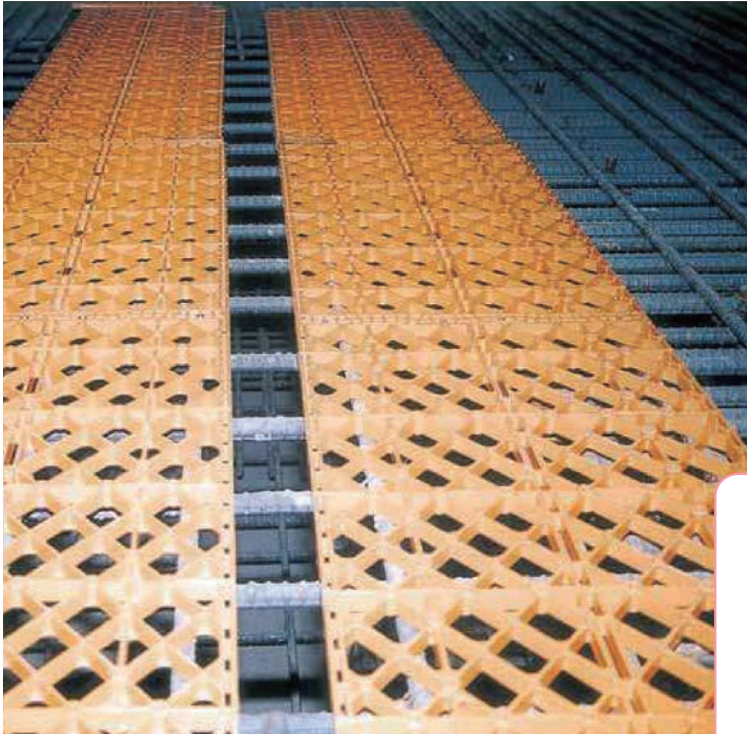

オーエスマット

リース

特長

- 軽量なため、運搬、施工、敷設など、大幅に作業性が向上した通路用マット。
- 識別しやすい色で暗い現場でも安全通路がわかりやすい。

バイブレーターが通る形状

メッシュの目の大きさは、安全に作業ができ、なおかつバイブレーターが通るサイズ

規格寸法

品名	寸法(mm)	質量(kg)
オーエスマット(オレンジ)	L2,000×W500	4.5

⚠️ 注意事項

- ◎ 本製品は、スラブ鉄筋上で使用するための仮設安全通路用マットです。足場など、それ以外の用途には使用しないでください。
- ◎ 平らなところに平積みにして保管してください。

簡易図

シート類

養生ネット

親網関連資材

昇降用資材

鉄骨建方資材